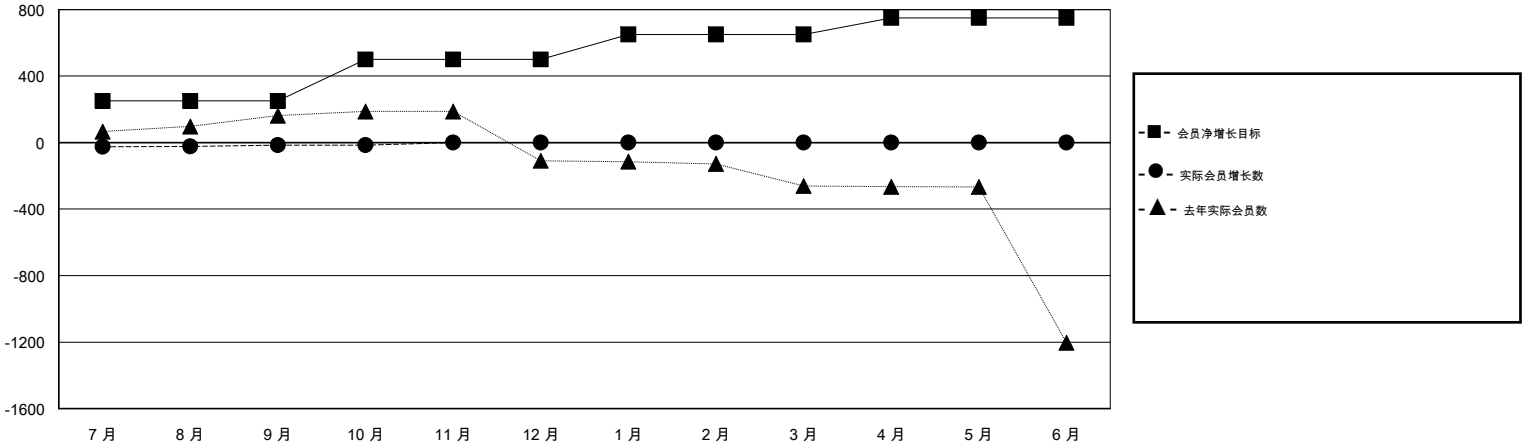

# MONTHLY MEMBERSHIP PROGRESS REPORT

District 383

Results as of: 10/31/2018

GMT: ZIYU LIN

地点 CHINA

GMT宪章区

分会			
成果 2018-2019			
季	新分会目标	新会	会员流失的分会
7月/8月/9月	0	0	7
10月/11月/12月	0	0	0
1月/2月/3月	0	0	0
4月/5月/6月	0	0	0

位会员@每位须缴			
成果 2018-2019			
季	会员净增长目标	实际会员增长数	实际退会会员 (包括转会)
7月/8月/9月	250	15	28
10月/11月/12月	250	0	0
1月/2月/3月	150	0	0
4月/5月/6月	100	0	0

目标与实际新会累积

目标和实际会员累积

已取消的分会: 7	2 CLUBS OF 94 增添1位或以上的新会员	性别分布 男 1,370 (64.08%) 女 768 (35.92%) 年度女性会员百分比目标: 0%
放弃的会员 过世 0 分会已取消 0 其他 28 总计 28	<a href="#">点击这里取得累计会员数据</a>	总计家庭单位会员数 229 支付减半会费的家庭会员 117