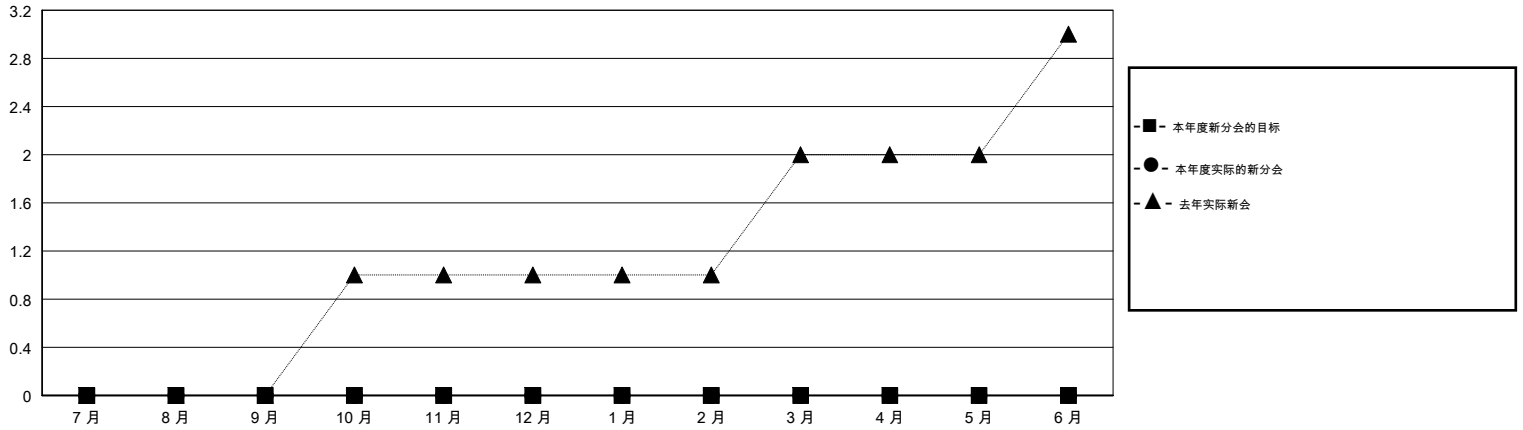

# MONTHLY MEMBERSHIP PROGRESS REPORT

District 383

Results as of: 10/31/2018

GMT: ZIYU LIN

地点 CHINA

GMT宪章区

分会			
成果 2018-2019			
季	新分会目标	新会	会员流失的分会
7月/8月/9月	0	0	7
10月/11月/12月	0	0	0
1月/2月/3月	0	0	0
4月/5月/6月	0	0	0

位会员@每位须缴			
成果 2018-2019			
季	会员净增长目标	实际会员增长数	实际退会会员 (包括转会)
7月/8月/9月	250	15	28
10月/11月/12月	250	0	0
1月/2月/3月	150	0	0
4月/5月/6月	100	0	0

目标与实际新会累积

目标和实际会员累积

已取消的分会: 7	2 CLUBS OF 94 增添1位或以上的新会员	性别分布 男 1,370 (64.08%) 女 768 (35.92%) 年度女性会员百分比目标: 0%
放弃的会员 过世 0 分会已取消 0 其他 28 总计 28	<a href="#">点击这里取得累计会员数据</a>	总计家庭单位会员数 229 支付减半会费的家庭会员 117